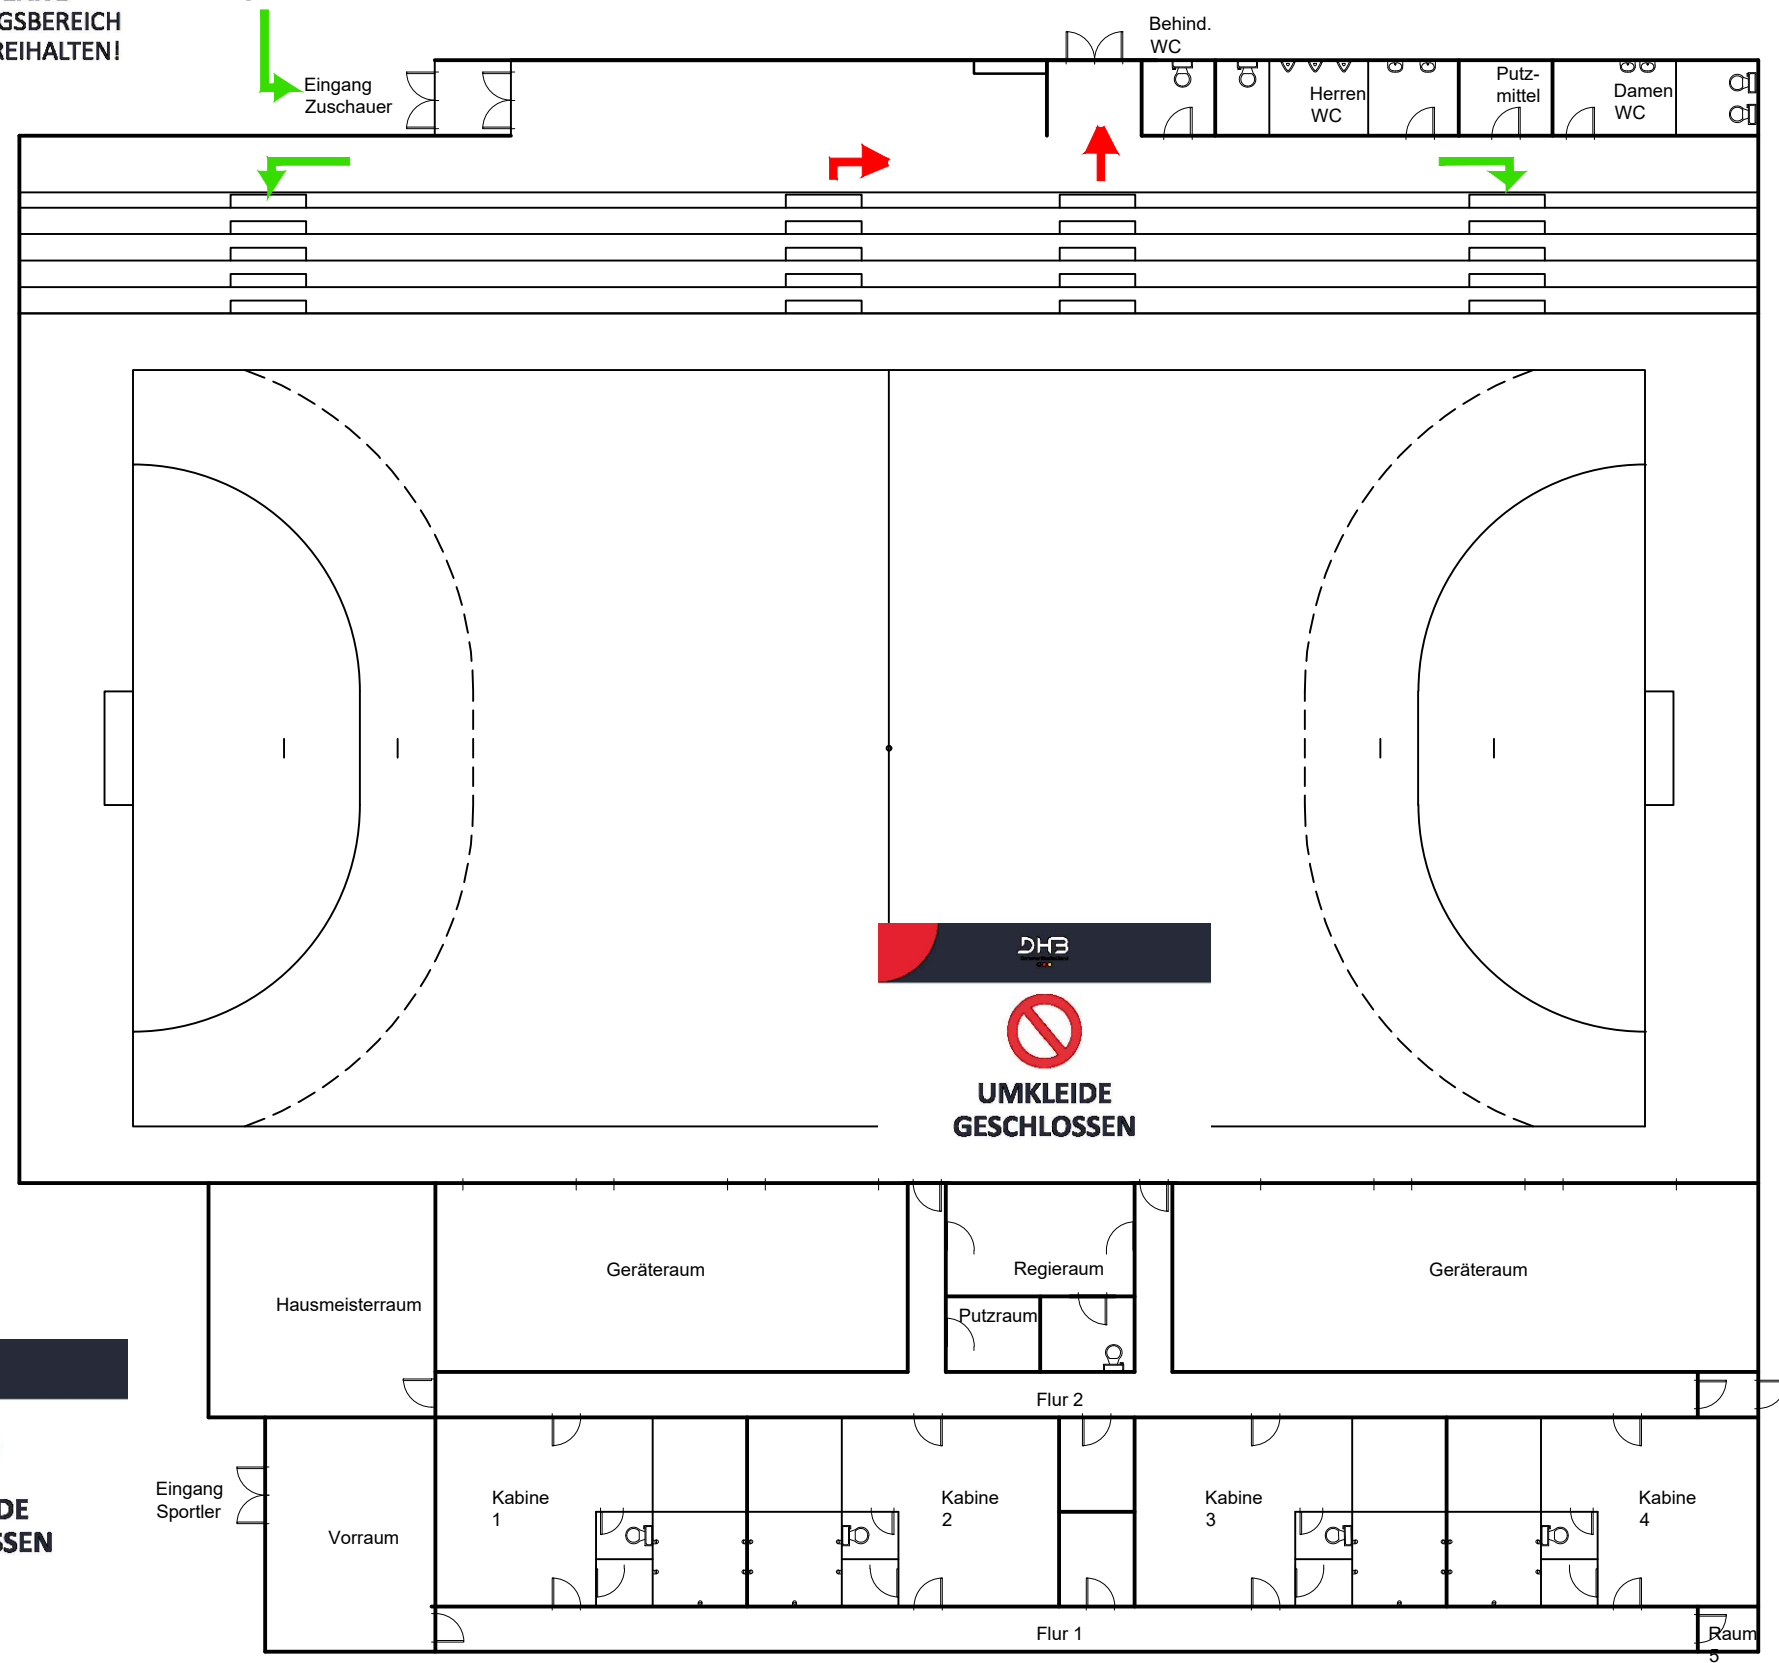

EINGANG
EINGANGSBEREICH
BITTE FREIHALTEN!

Eingang
- Zuschauer
- Sportler

AUSGANG
AUSGANGSBEREICH
BITTE FREIHALTEN!

— Eingang
— Ausgang

UMKLEIDE
GESCHLOSSEN

UMKLEIDE
GESCHLOSSEN

Hygienekonzept Stand 02.09.2020
Sporthalle Bahnhofstraße